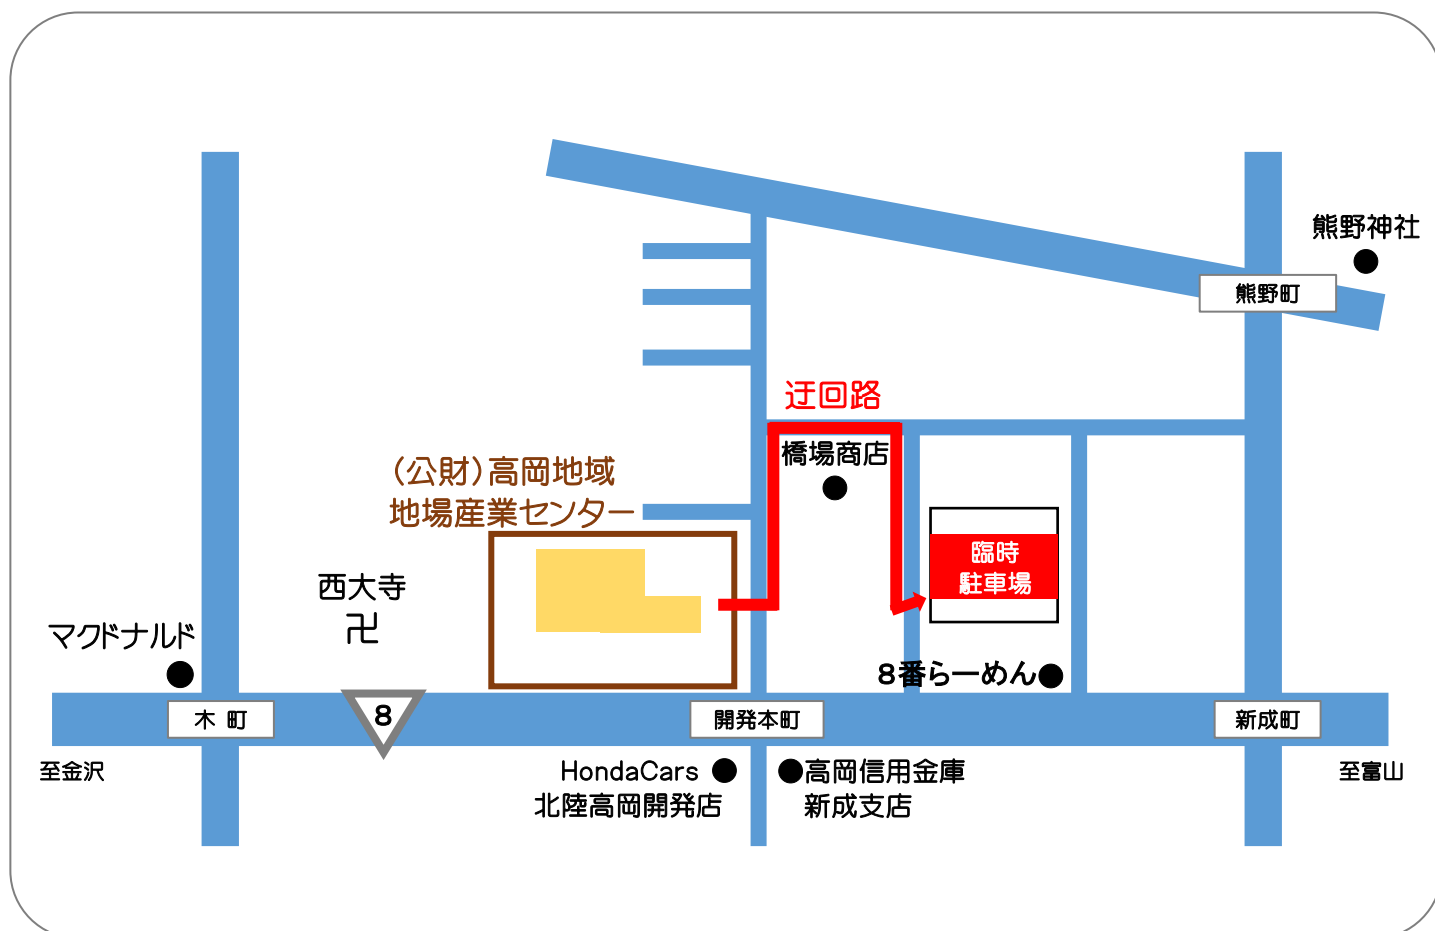

臨時駐車場ののご案内

～ 臨時駐車場(有料)をご利用の皆様へ ～

使用料 1日 2万円

面積 754m²

- 駐車スペースは「8番らーめん」さんの奥側になります
- ご利用される場合は、事前に事務局に申し出てください
- 臨時駐車場への移動は、迂回路をご利用ください
- 駐車場内での事故には、当センターは一切責任を負いません

〒933-0909 高岡市開発本町1-1
(公財)高岡地域地場産業センター
TEL:0766(25)8283